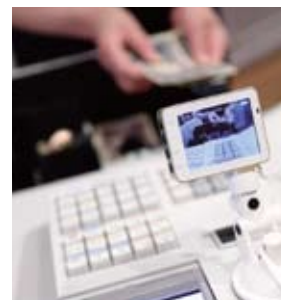

- 2.8inch TFL LCD ディスプレイ
- Full HD
- microSD/SDHC
- USB2.0

録画した動画を
パソコンで
カンタン
再生&記録!

レジにつけるだけ!
電源つなぐだけ!

レジ専用 防犯カメラ

レジレコーダー <WS-CR68W>

※microSD/SDHCは別売りです。

お店の防犯対策していますか?

何かがあつてからでは手遅れです! 今すぐ防犯対策を!

購入後すぐ使える取付けカンタン防犯カメラの登場です!

**不審者も
しっかり録画!**

レジ前に向ければ、怪しい人物も
しっかり録画記録
できます。

300万画素の高画質でお客様の
顔や動作もはっきりと撮影可能。

**お釣りの渡し間違いも
しっかり録画!**

レジドローに向けて設置すれば、
お釣りの渡し間違いや店員
の不正防止にもなります。

**どんな場面も
逃さない!**

広角100度で店内の様子もはっきりと撮影可能。

高い壁面に設置
すれば、レジ周り
を監視することが
でき、お客様とのやりと
りも録画できます。

**店員とお客様の
両方を録画!**

高い壁面に設置す
れば、レジ周りを監視
することができ、お客様
とのやりとりも録画できます。

不審者発見!?

HOW TO REGIRECODER

レジレコーダー特徴

- 1 レジに吸盤で取り付けただけでレジ周りを常時録画。
- 2 どこでもコンセントからACアダプターで電源カンタン接続。
- 3 小型モニターで映像を確認しながらカンタンセッティング。
- 4 ボタンひとつで録画をスタート、ストップ。
- 5 広域集音マイクで店内の音声も同時録音。
- 6 microSD/SDHC32GB対応可能。最大24時間まで録画記録。
- 7 メモリがいっぱいになると自動上書きでエンドレスに録画可能。
- 8 内蔵バッテリーで、停電時もファイルをバックアップ。
- 9 録画画像はタイムコードと共にAVI形式で保存されるので、すぐにパソコンで再生可能。