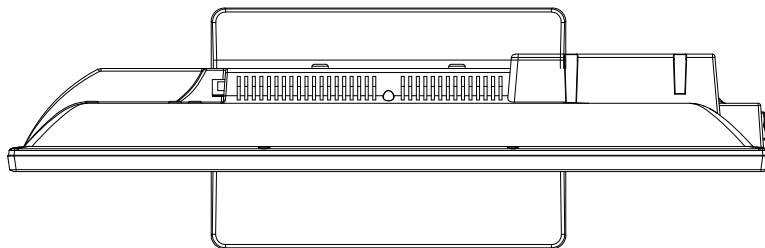

FT-A2425DB design info

VESA100*100mm
壁掛け金具(別売)
取り付け用ネジ穴