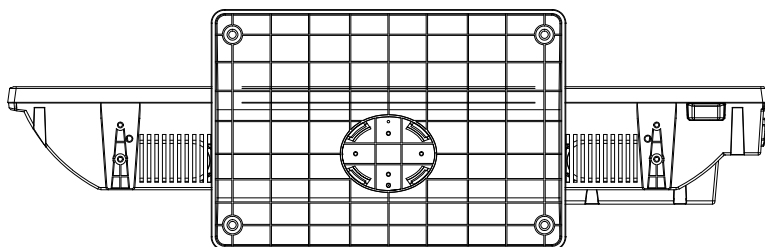

# FT-A2425DB design info

VESA100\*100mm  
壁掛け金具(別売)  
取り付け用ネジ穴