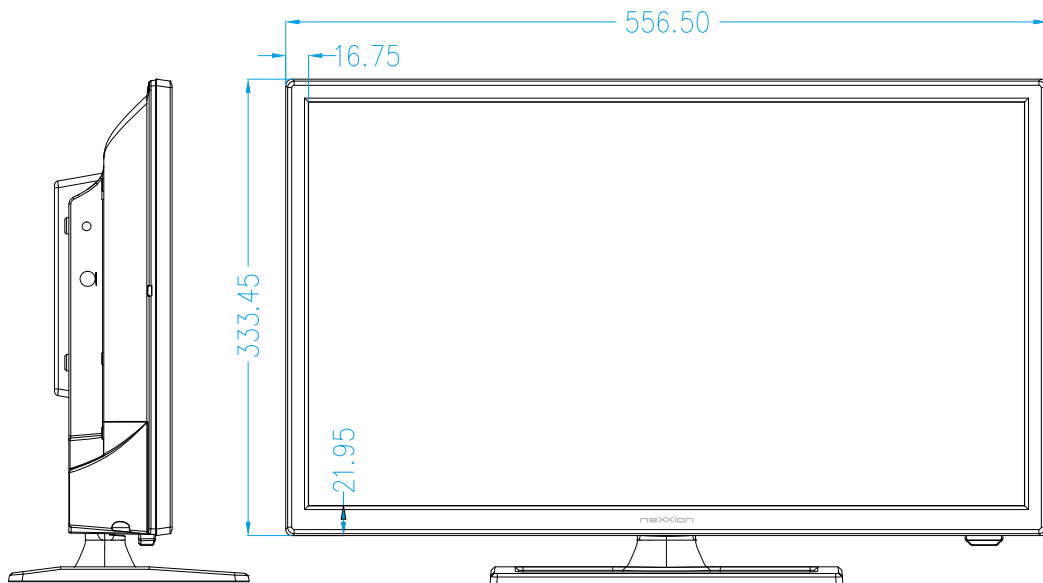

# FT-A2425DB design info

VESA100\*100mm  
壁掛け金具(別売)  
取り付け用ネジ穴