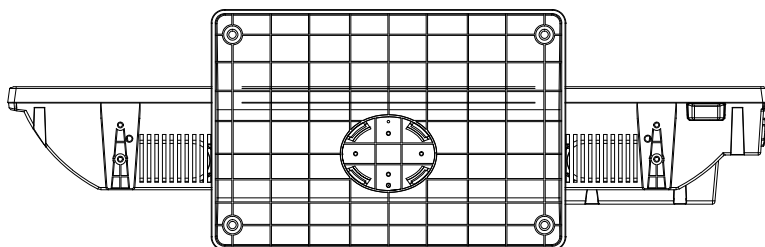

FT-A2425DB design info

VESA100*100mm
壁掛け金具(別売)
取り付け用ネジ穴