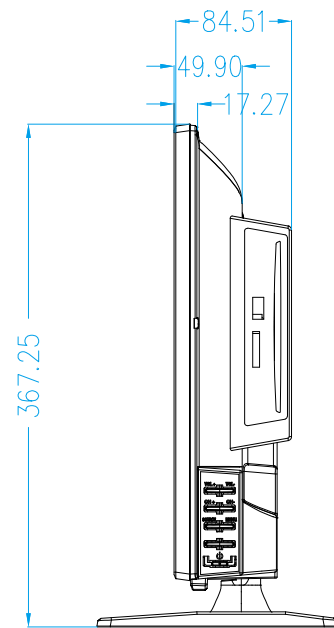

# FT-A2425DB design info

VESA100\*100mm  
壁掛け金具(別売)  
取り付け用ネジ穴