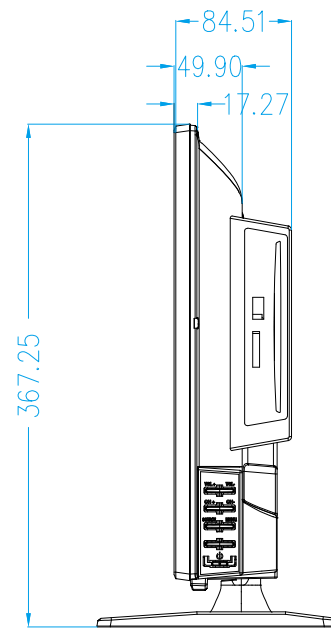

FT-A2425DB design info

VESA100*100mm
壁掛け金具(別売)
取り付け用ネジ穴