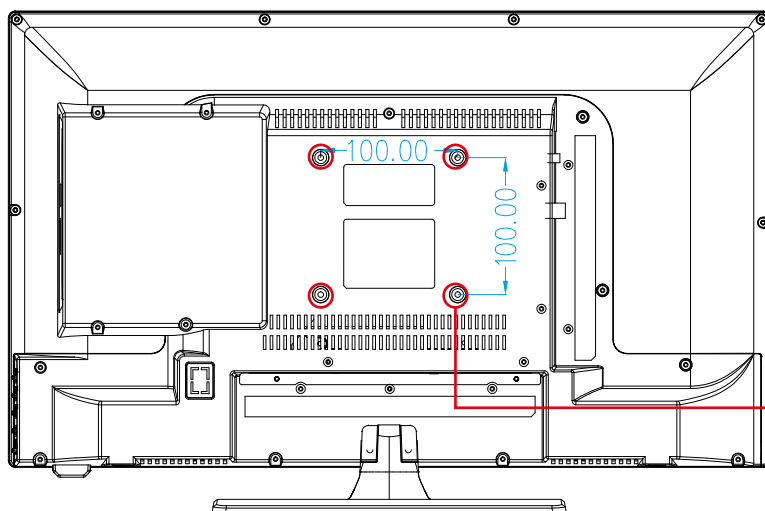

# FT-A2425DB design info

VESA100\*100mm  
壁掛け金具(別売)  
取り付け用ネジ穴