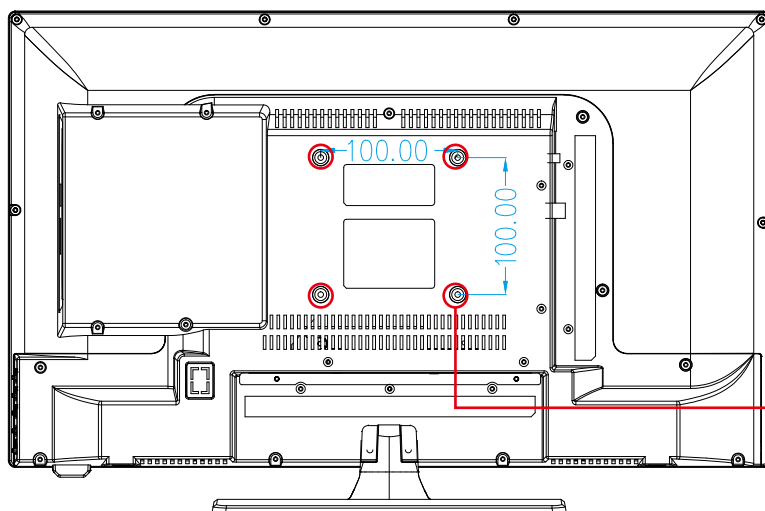

FT-A2425DB design info

VESA100*100mm
壁掛け金具(別売)
取り付け用ネジ穴