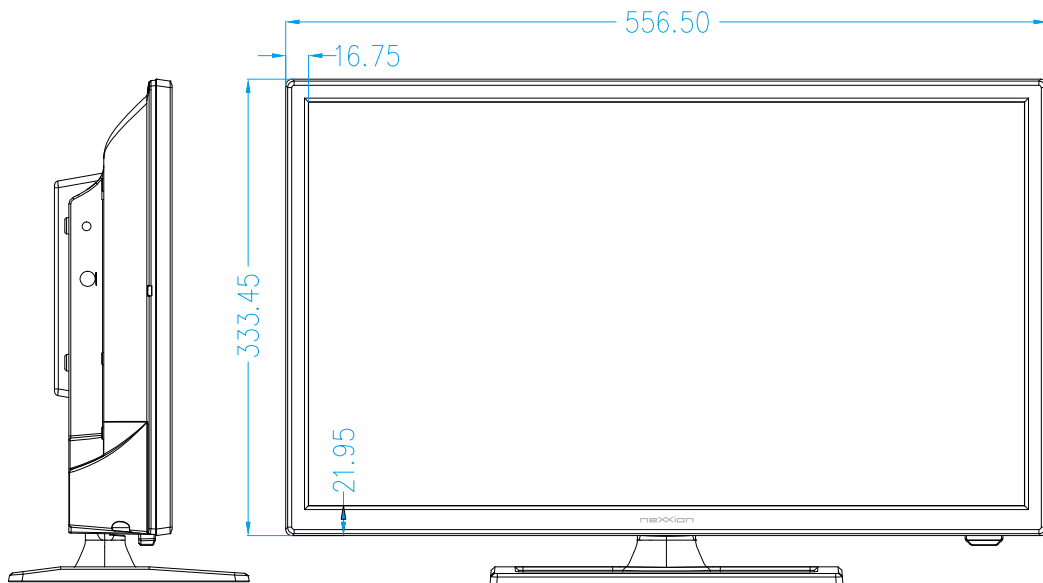

FT-A2425DB design info

VESA100*100mm
壁掛け金具(別売)
取り付け用ネジ穴