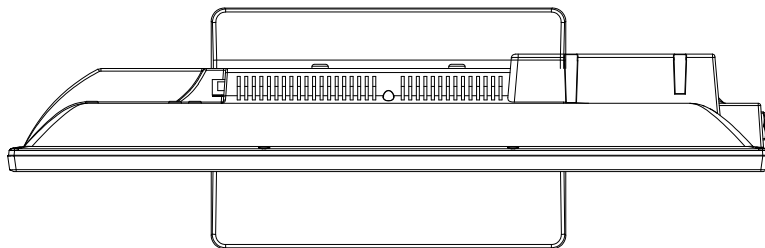

# FT-A2425DB design info

VESA100\*100mm  
壁掛け金具(別売)  
取り付け用ネジ穴