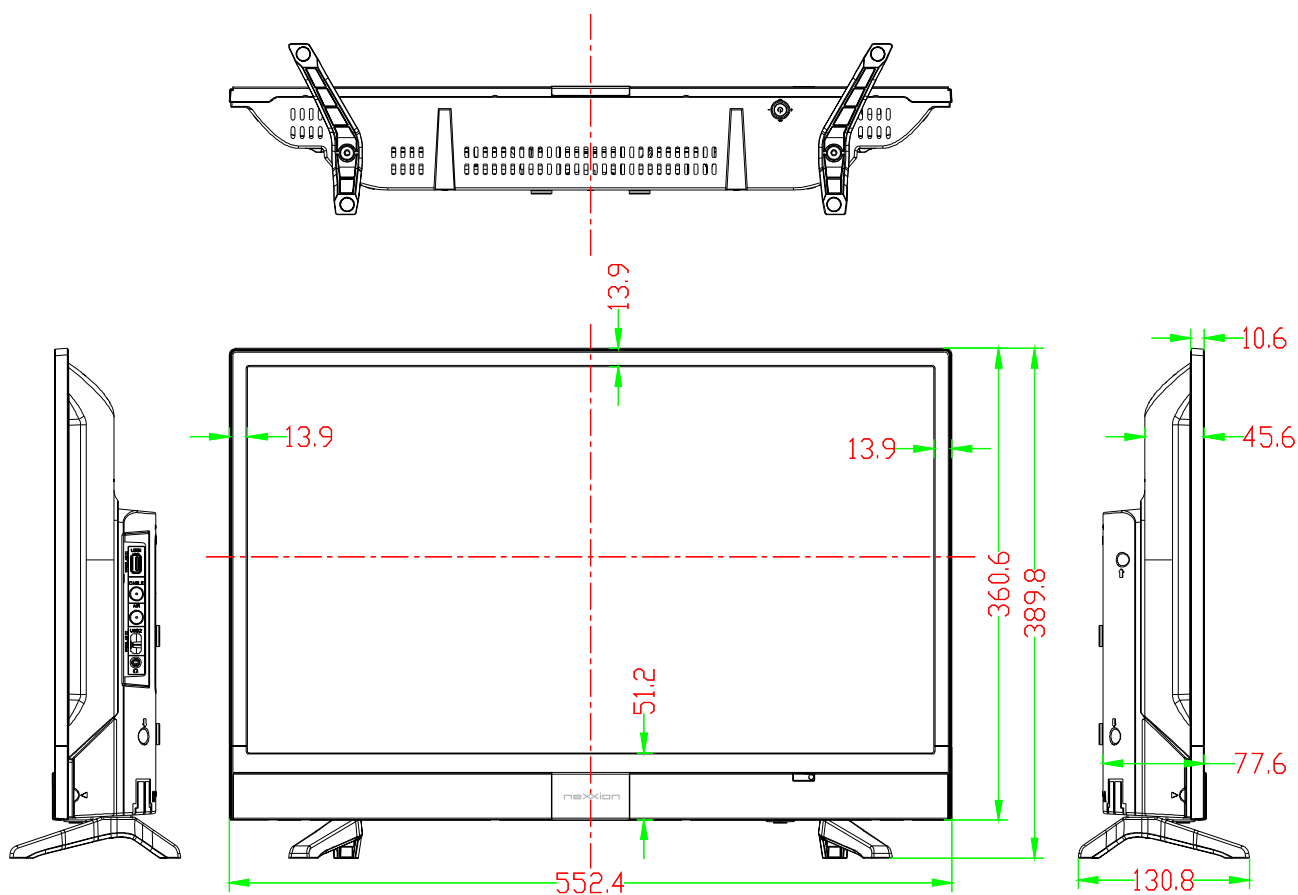

FT-C2460B design info

VESA 100*100mm / M4*10mm
壁掛け金具取り付け用ネジ穴

*品質向上のため、予告なく仕様変更する場合があります。