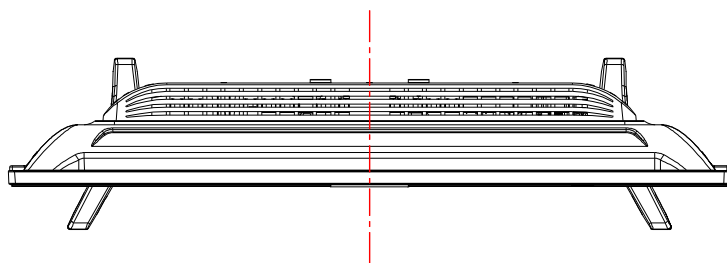

FT-C2460B design info

VESA 100*100mm / M4*10mm
壁掛け金具取り付け用ネジ穴

*品質向上のため、予告なく仕様変更する場合があります。