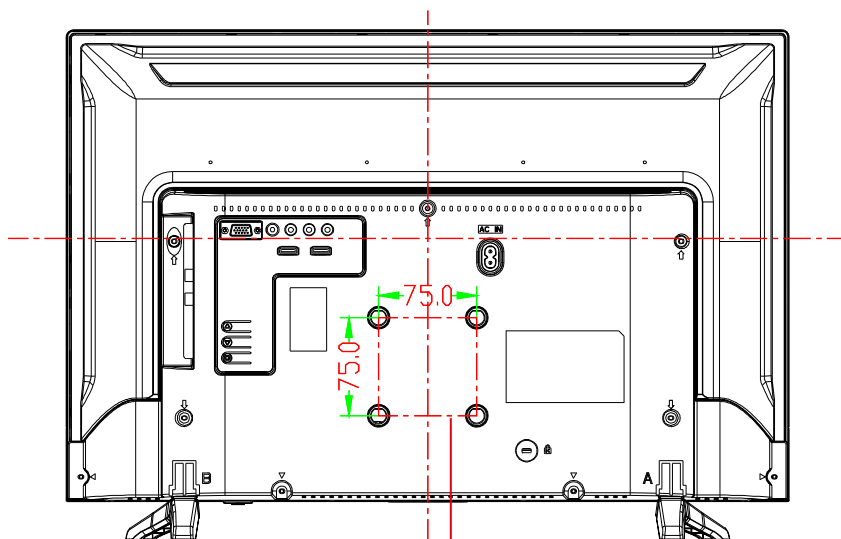

FT-C2460B design info

VESA 100*100mm / M4*10mm
壁掛け金具取り付け用ネジ穴

*品質向上のため、予告なく仕様変更する場合があります。