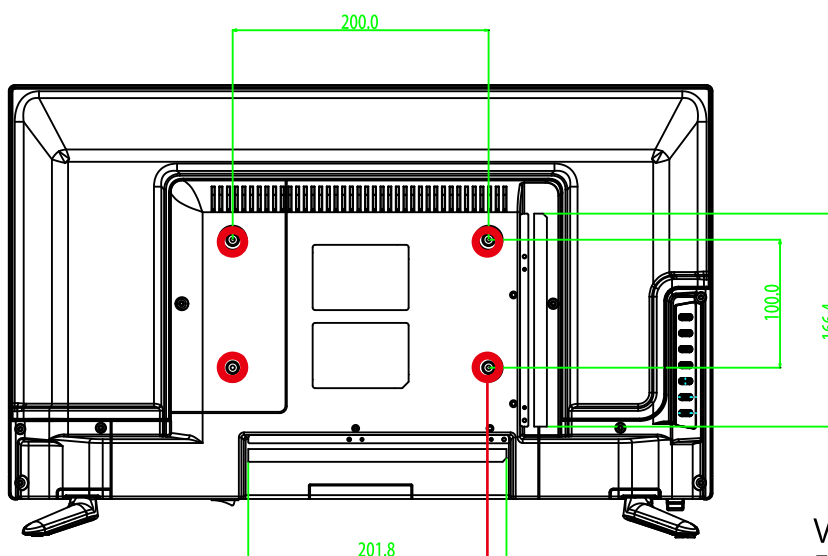

FT-A2408HB design info

VESA 200*100mm
壁掛け金具 (別売)
取り付け用ネジ穴