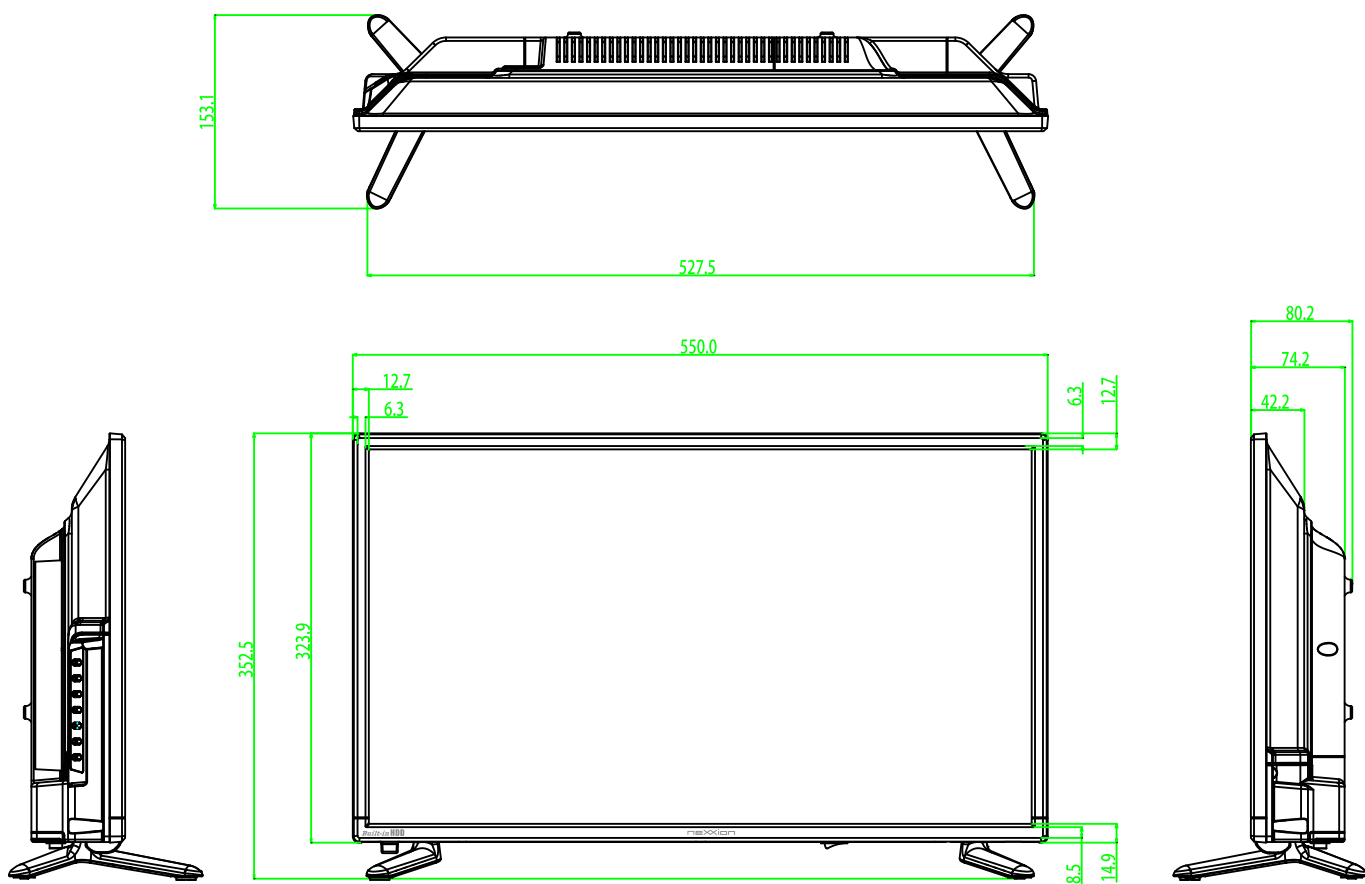

FT-A2408HB design info

VESA 200*100mm
壁掛け金具 (別売)
取り付け用ネジ穴