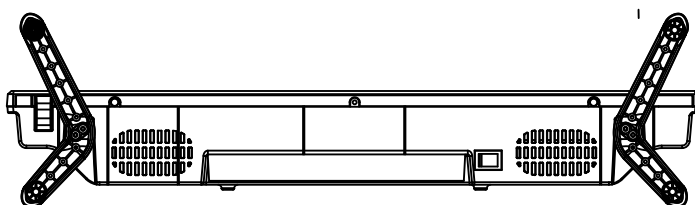

FT-A2408HB design info

VESA 200*100mm
壁掛け金具 (別売)
取り付け用ネジ穴