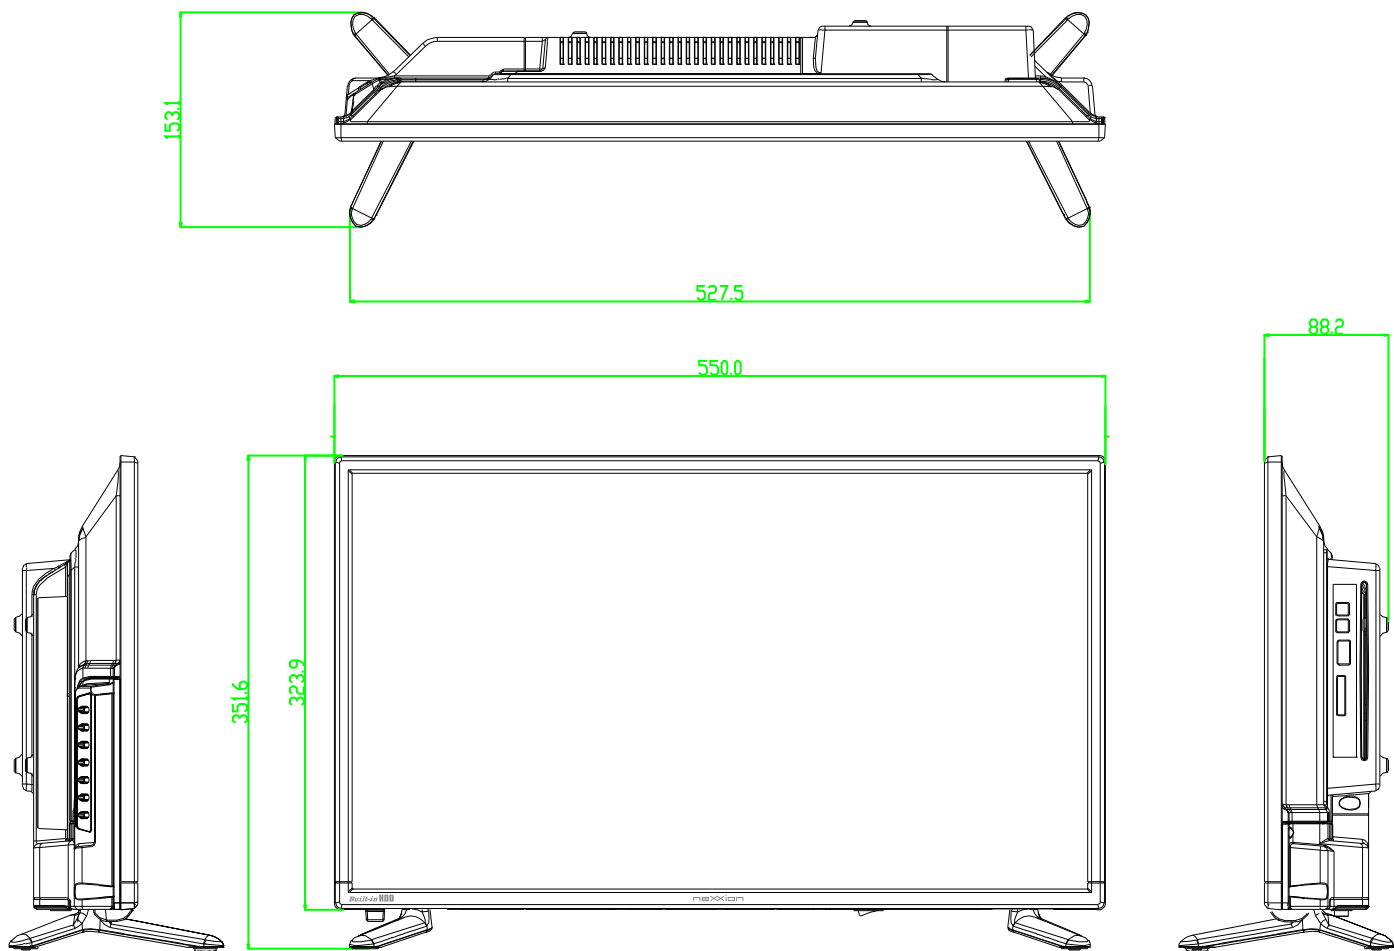

FT-A2418DHB design info

VESA 200*100mm
壁掛け金具(別売)
取り付け用ネジ穴