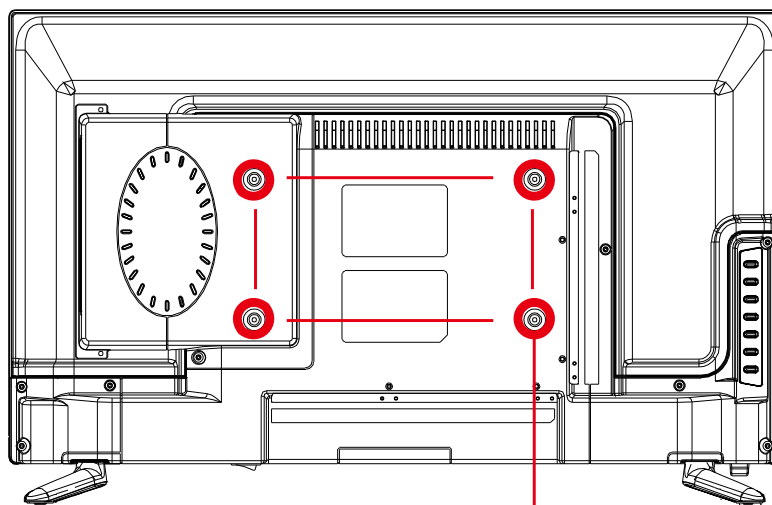

FT-A2418DHB design info

VESA 200*100mm
壁掛け金具(別売)
取り付け用ネジ穴