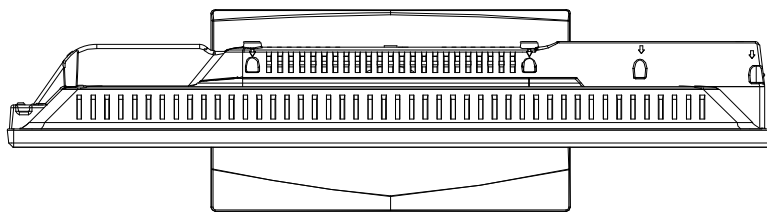

FT-A2430DB design info

VESA200*100mm
壁掛け金具(別売)
取り付け用ネジ穴