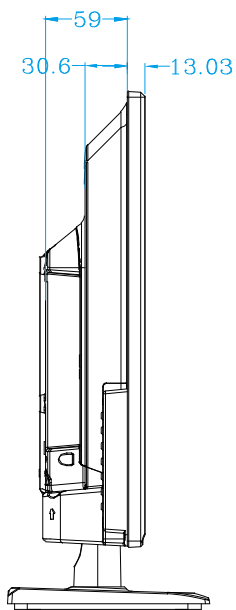

FT-A2430DB design info

VESA200*100mm
壁掛け金具(別売)
取り付け用ネジ穴