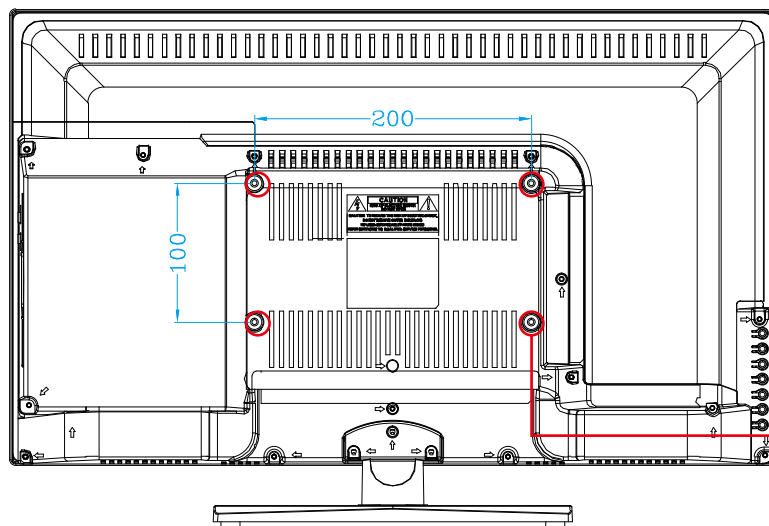

FT-A2430DB design info

VESA200*100mm
壁掛け金具(別売)
取り付け用ネジ穴