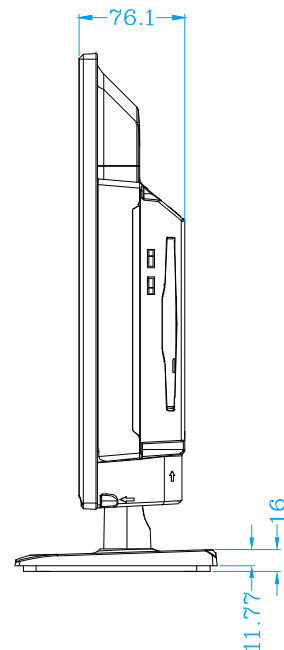

FT-A2430DB design info

VESA200*100mm
壁掛け金具(別売)
取り付け用ネジ穴