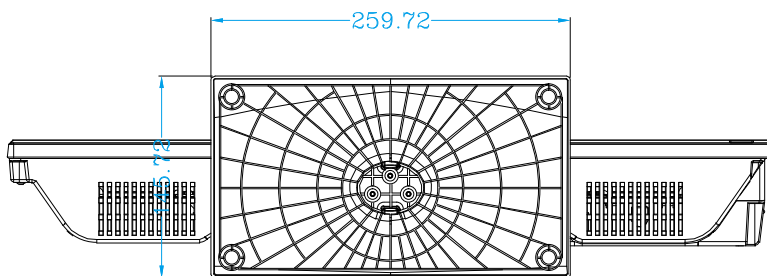

FT-A2430DB design info

VESA200*100mm
壁掛け金具(別売)
取り付け用ネジ穴