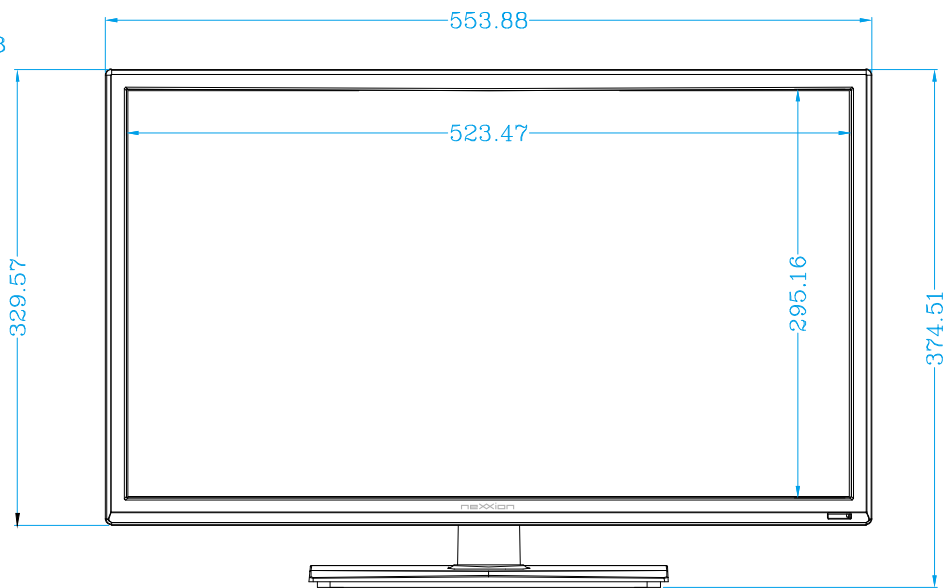

FT-A2430DB design info

VESA200*100mm
壁掛け金具(別売)
取り付け用ネジ穴