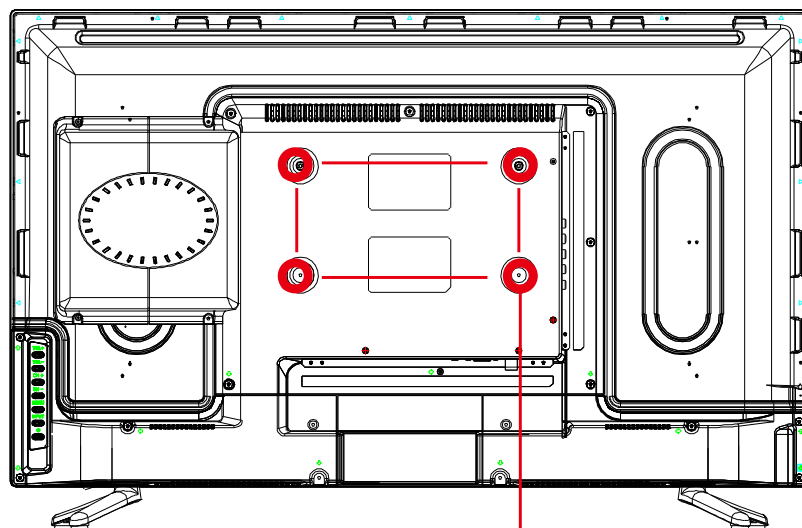

FT-A3228DHB FT-A3218DHB FT-A3235DB design info

VESA 200*100mm
壁掛け金具 (別売)
取り付け用ネジ穴