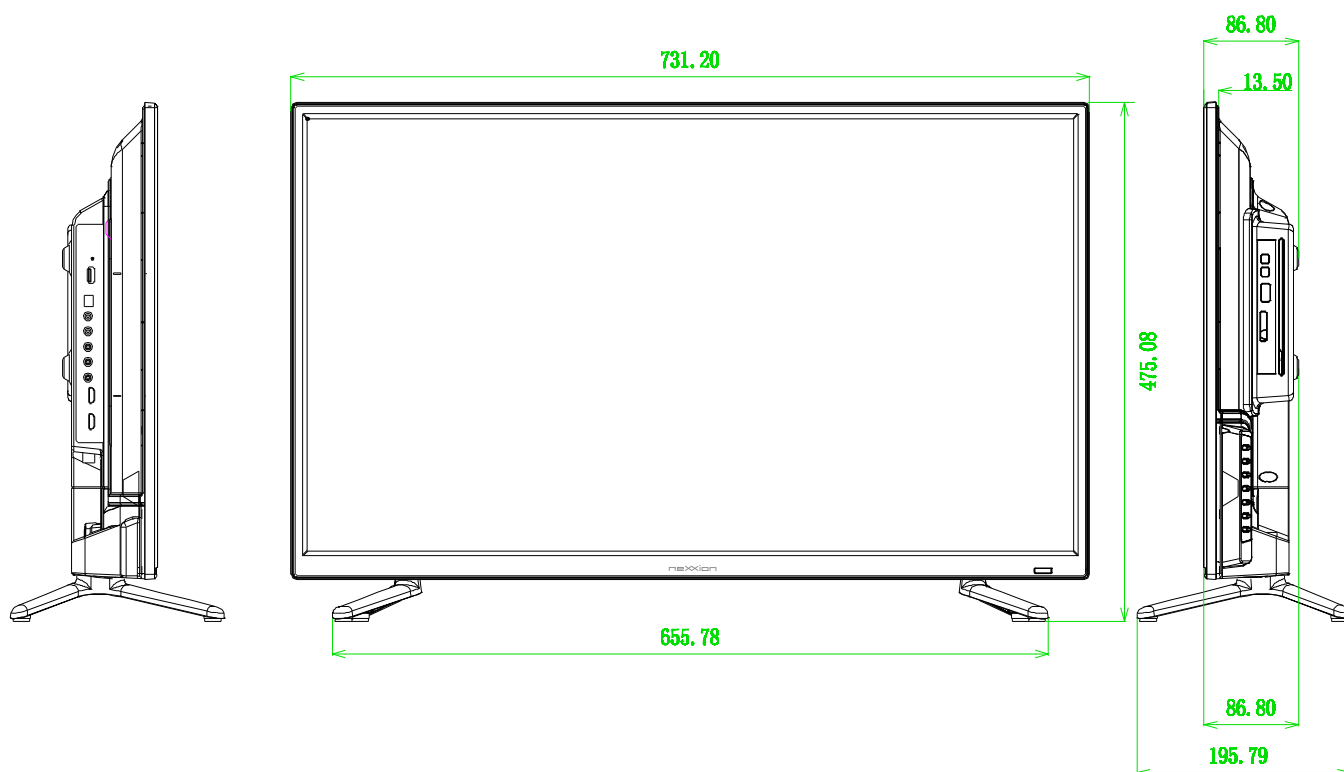

FT-A3228DHB FT-A3218DHB FT-A3235DB design info

VESA 200*100mm
壁掛け金具 (別売)
取り付け用ネジ穴