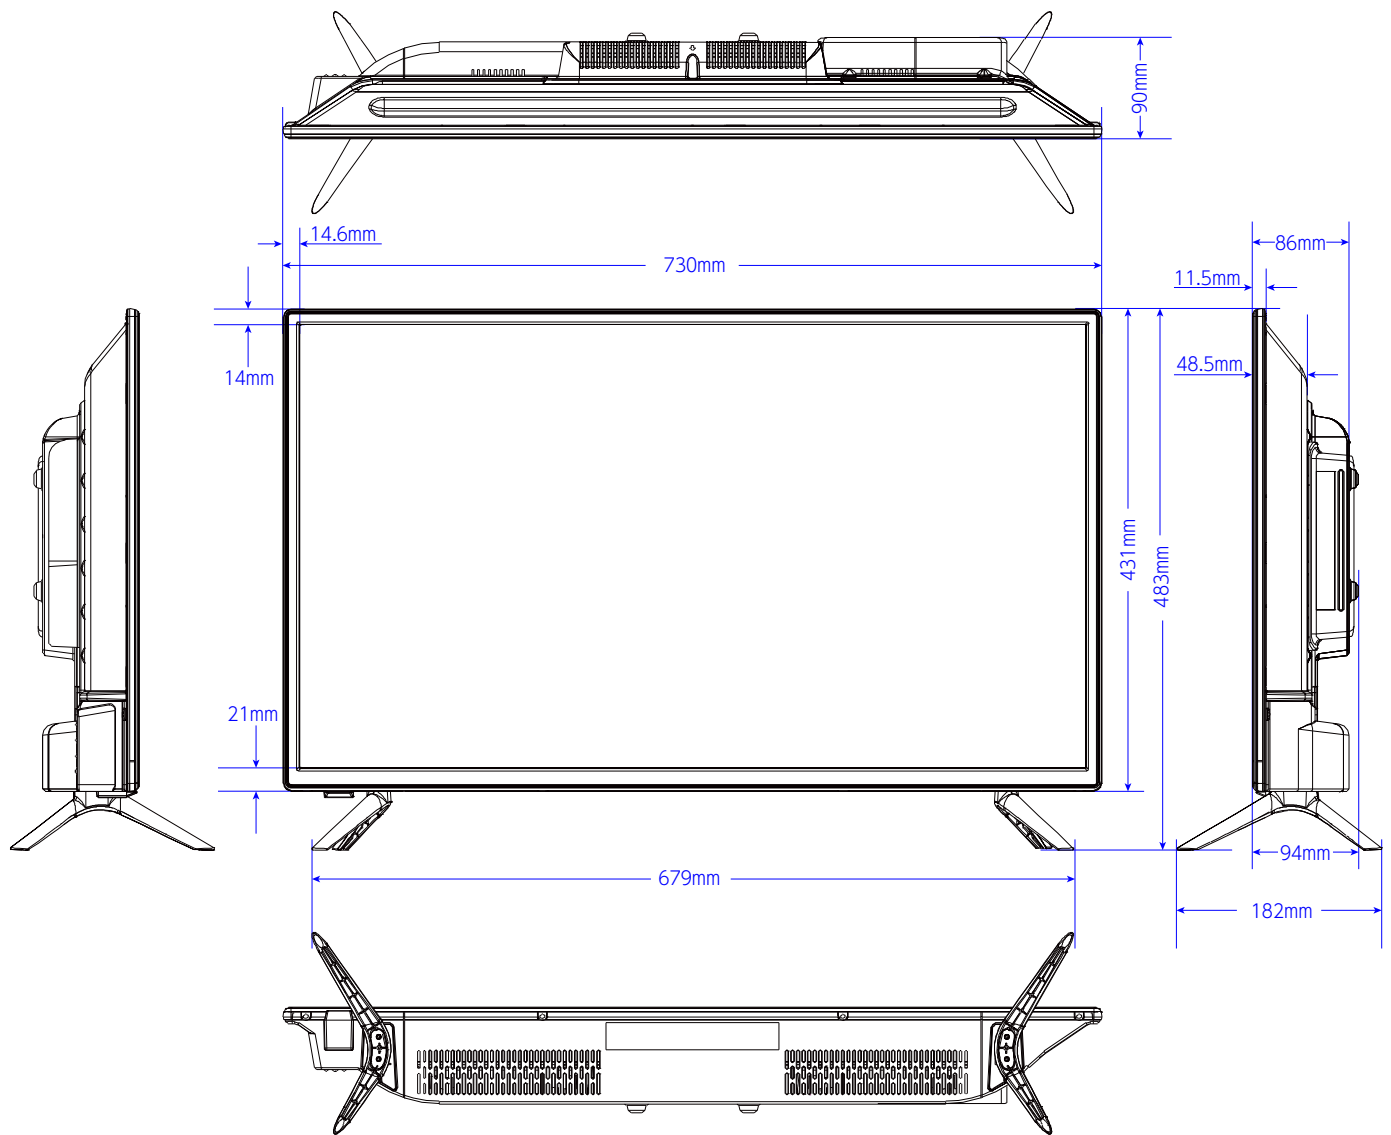

FT-A3228DHB [F]後期モデル design info

壁掛け対応
VESA規格
100*100mm
ネジ穴 M5 10mm