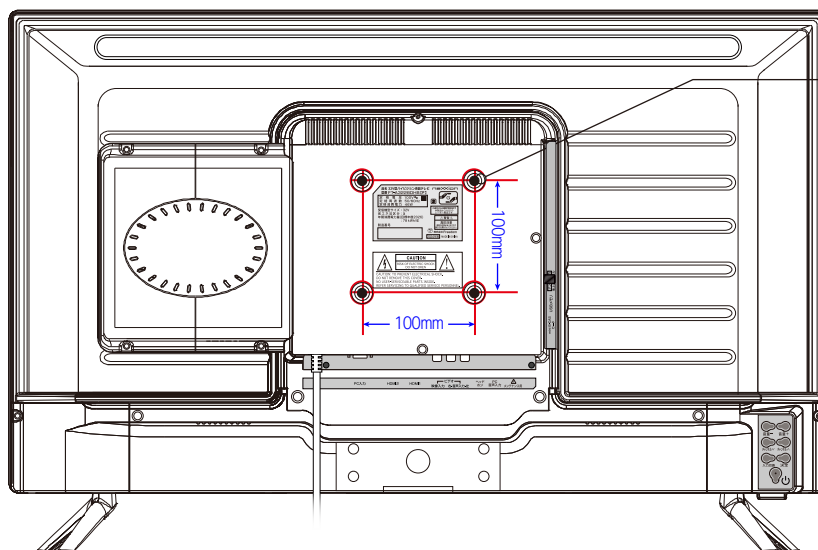

FT-A3228DHB [F]後期モデル design info

壁掛け対応
VESA規格
100*100mm
ネジ穴 M5 10mm