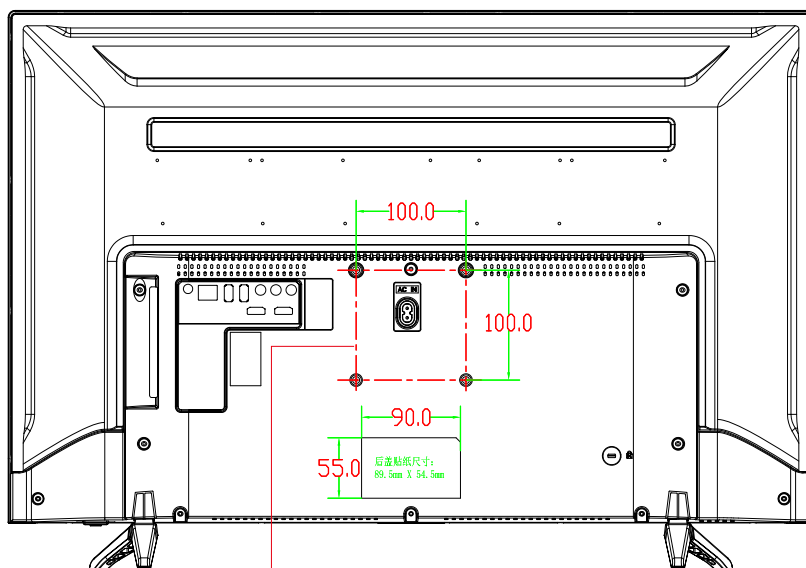

FT-C3202B design info

VESA100*100mm
壁掛け金具取り付け用ネジ穴