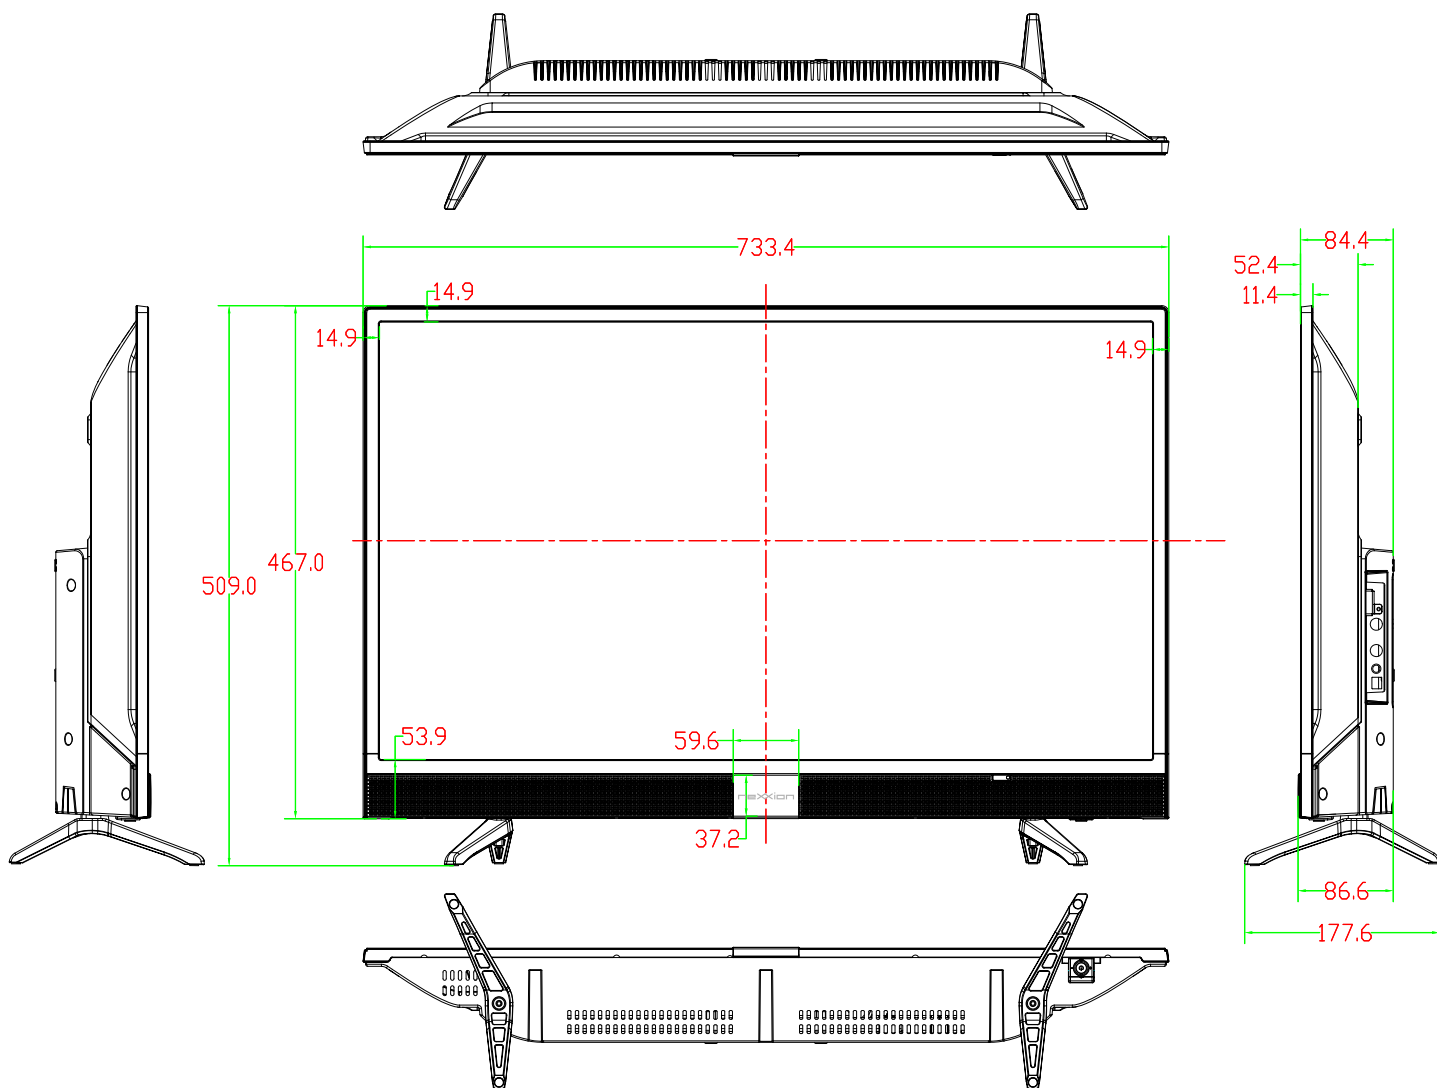

FT-C3202B design info

VESA100*100mm
壁掛け金具取り付け用ネジ穴