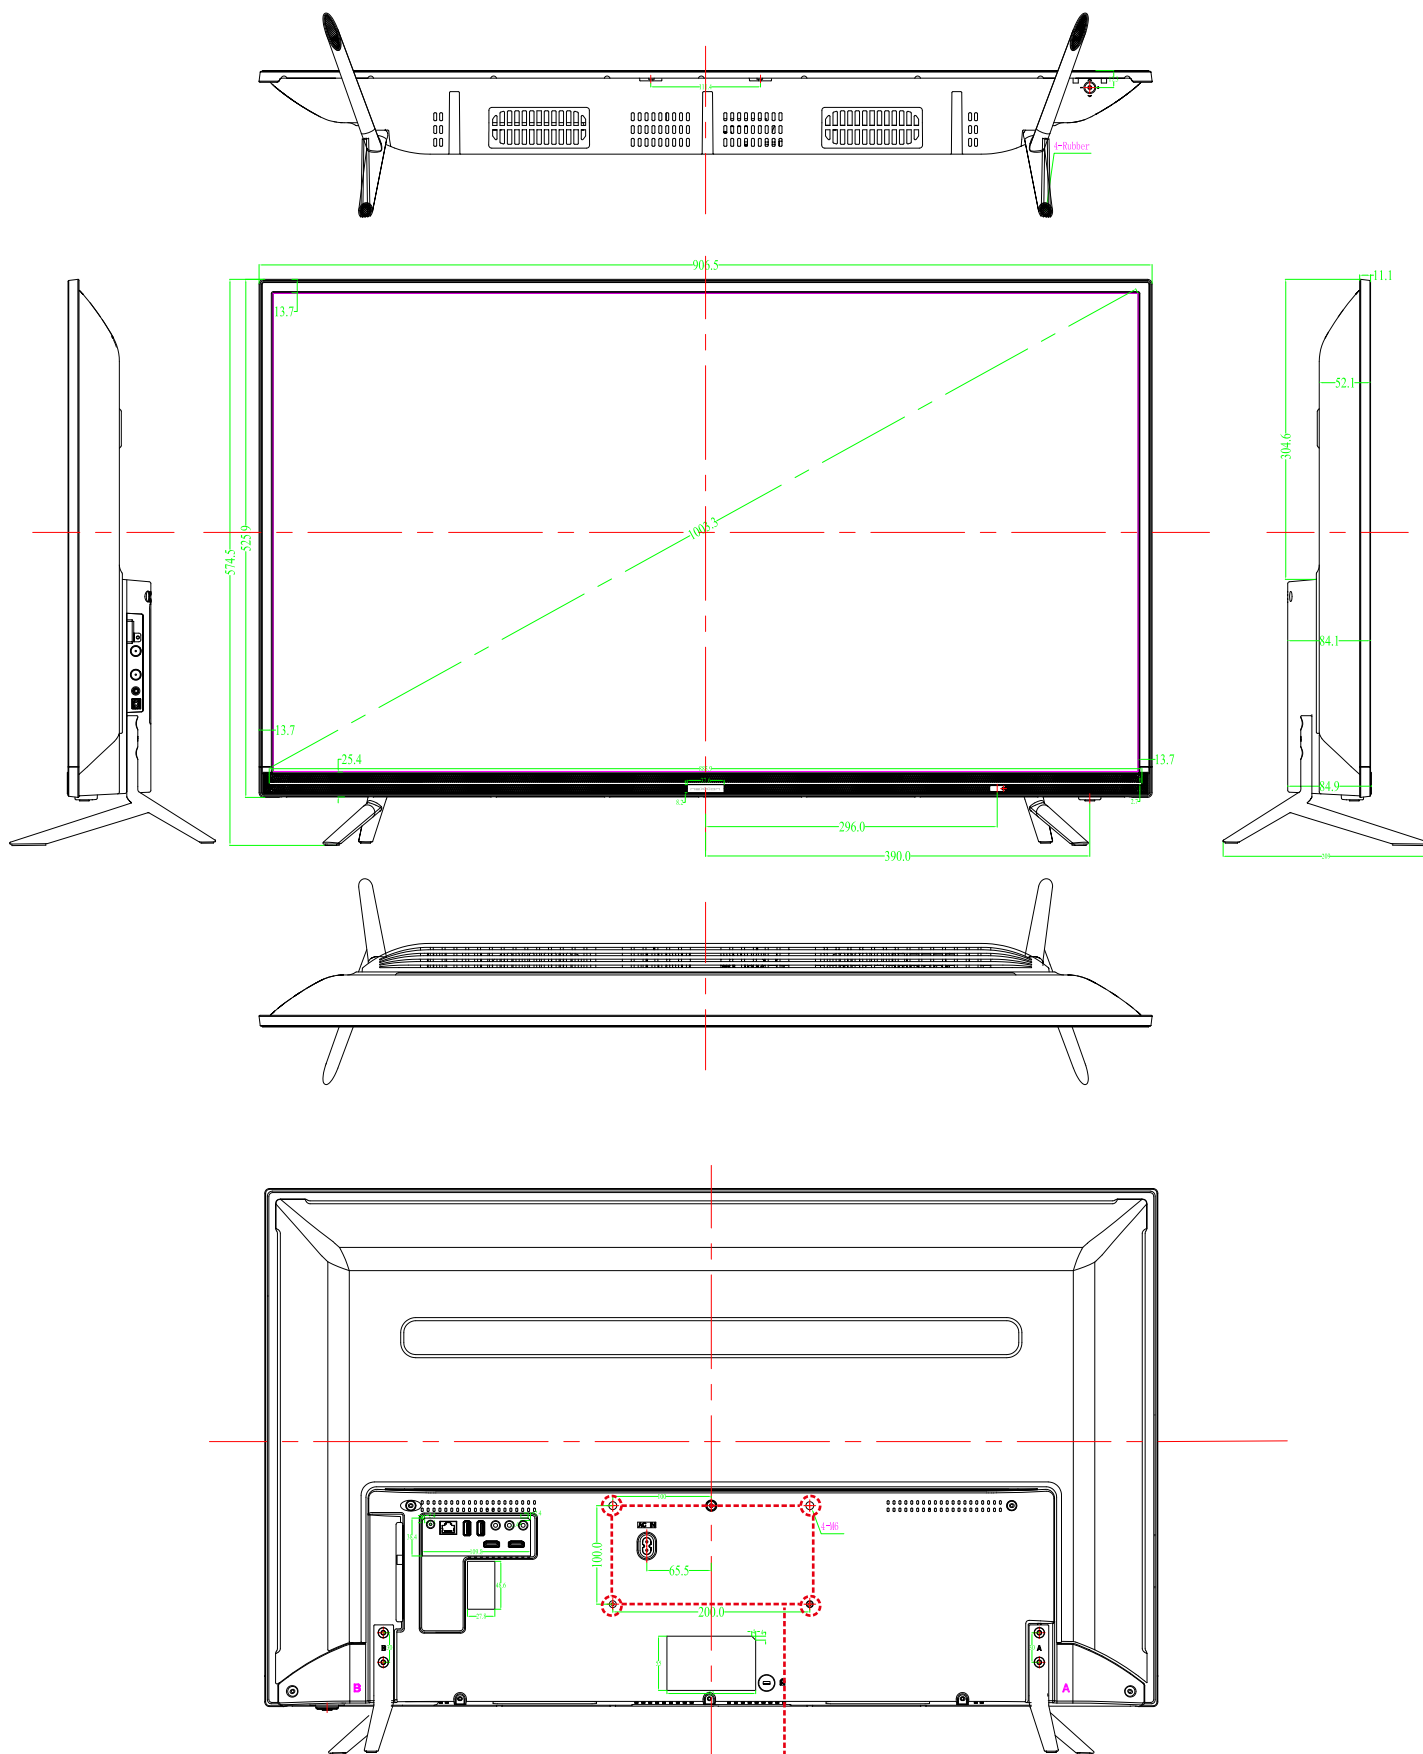

FT-C4020B design info

VESA200*100mm
壁掛け金具取り付け用ネジ穴

※品質向上のため、予告なく仕様変更する場合があります。