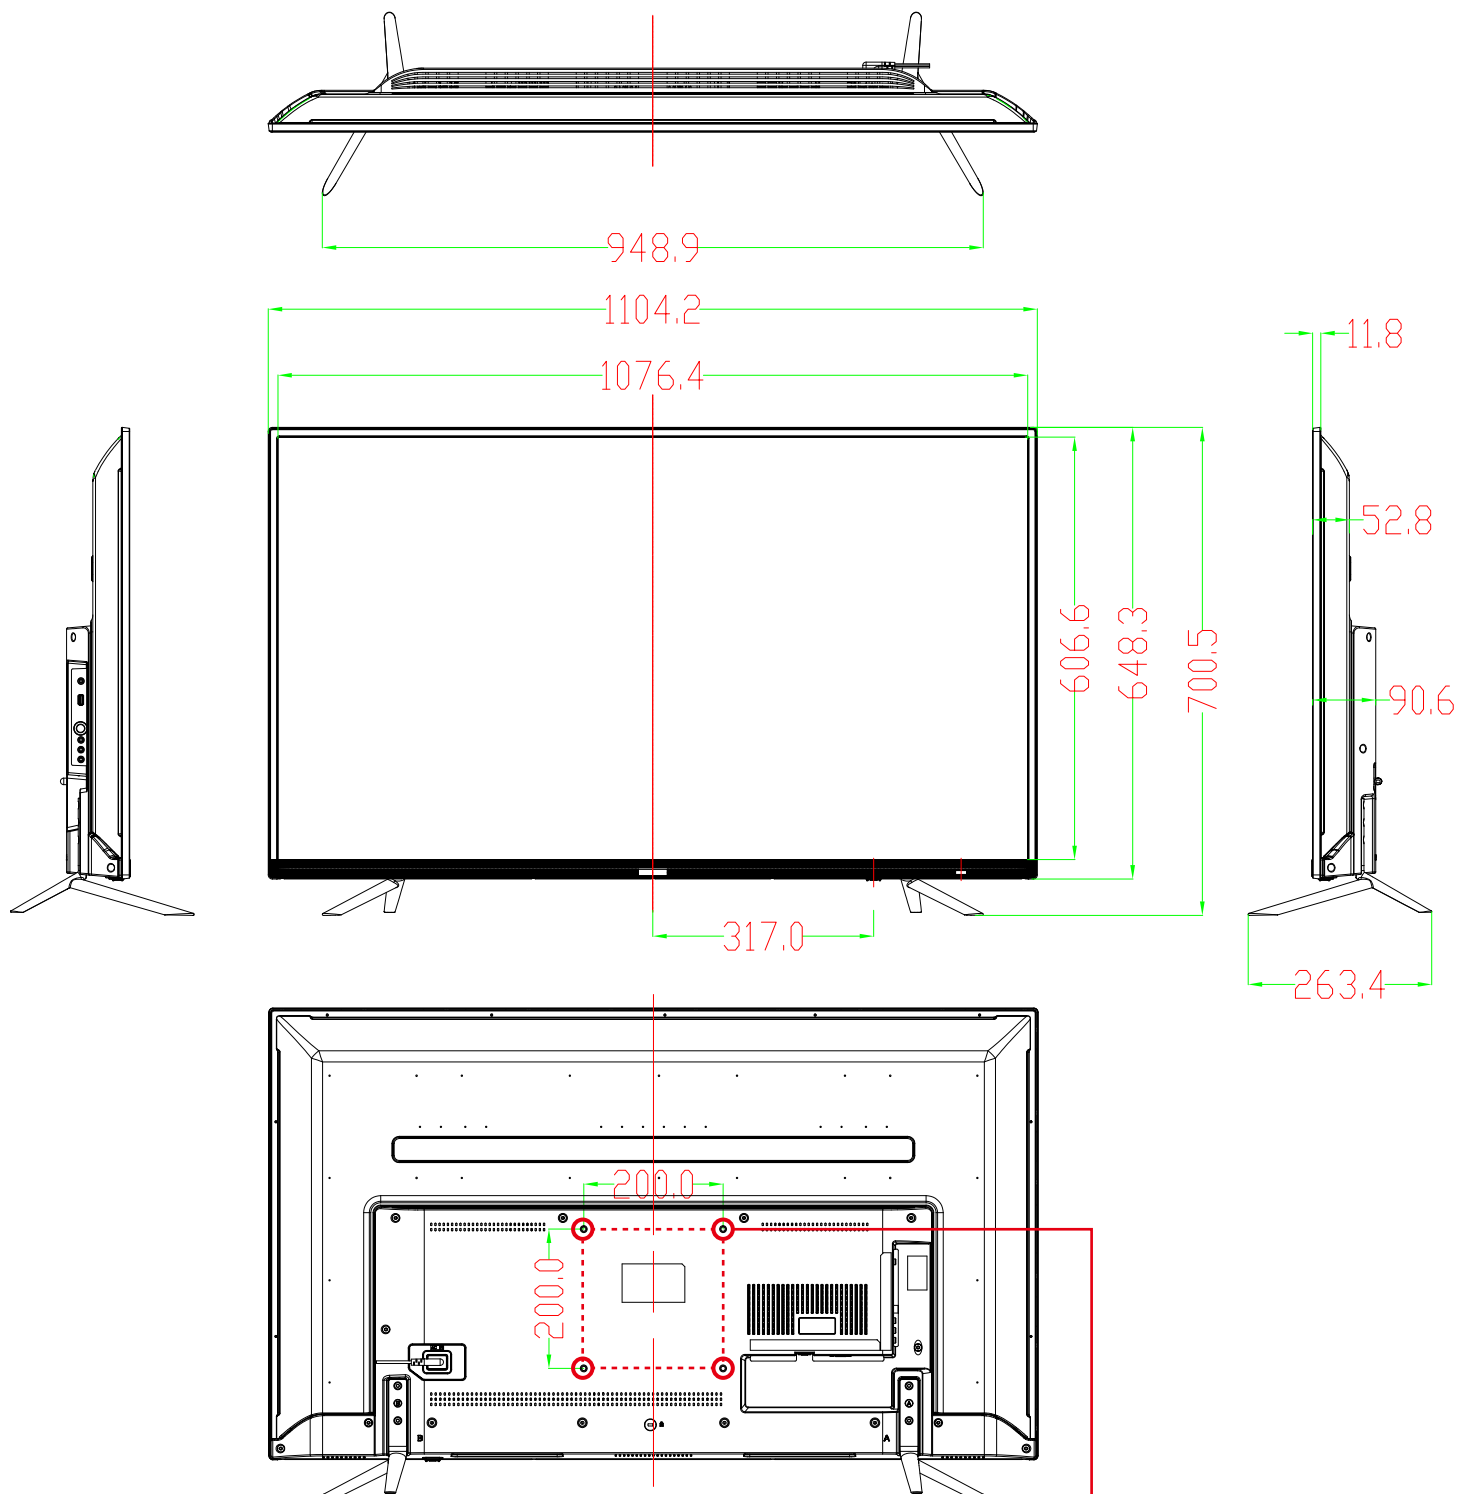

FT-C4923B design info

VESA200*200mm
壁掛け金具取り付け用
ネジ穴