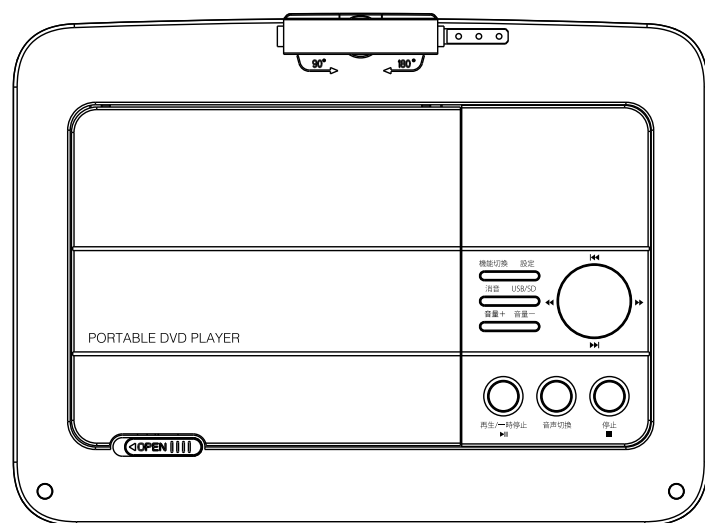

FV-P101FW design info

ディスプレイ

本体

本体寸法

ディスプレイオープン時: 約275 (W) × 202 (D) × 231 (H)

収納時: 約275 (W) × 202 (D) × 43 (H) mm

本体質量

約 990g