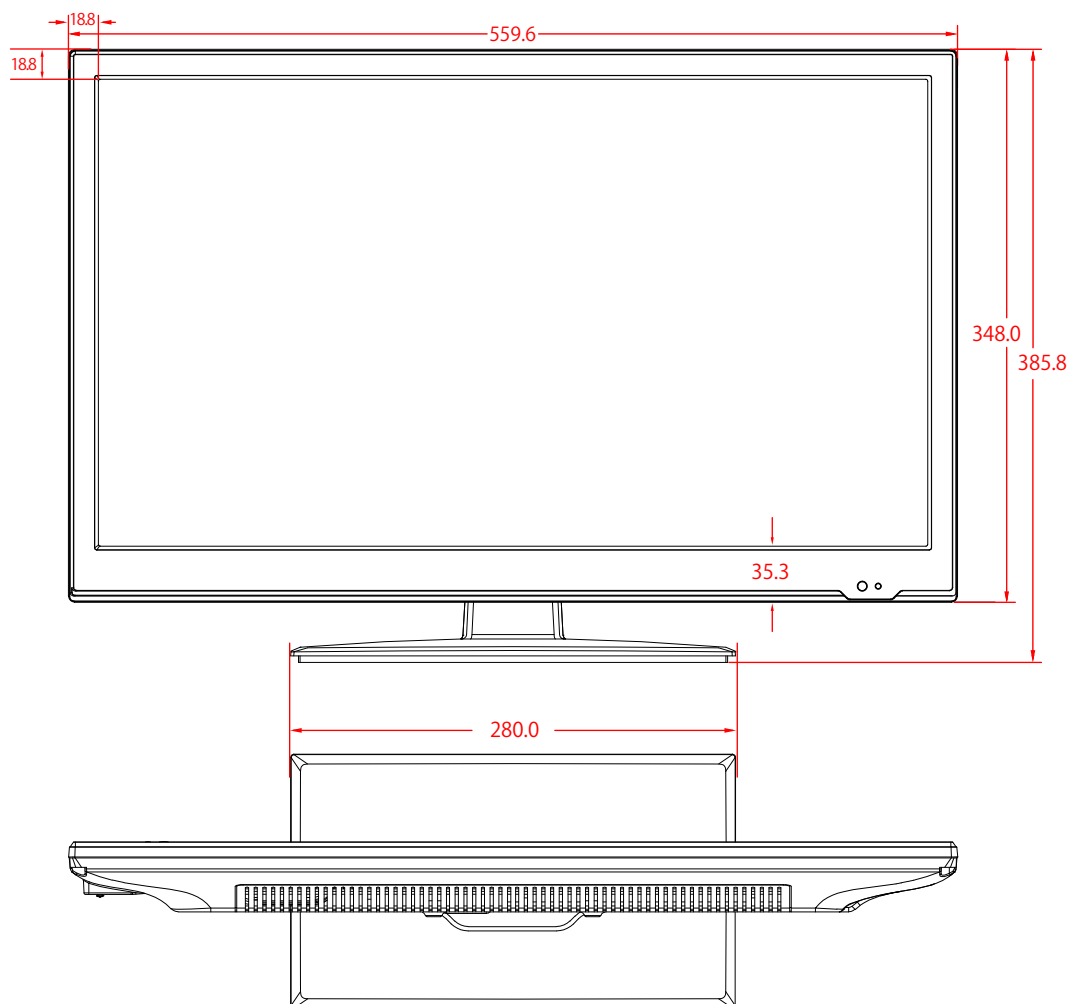

# WS-TV2459B *design info*

VESA 100mm \* 100mm  
壁掛け金具取り付け用ネジ穴