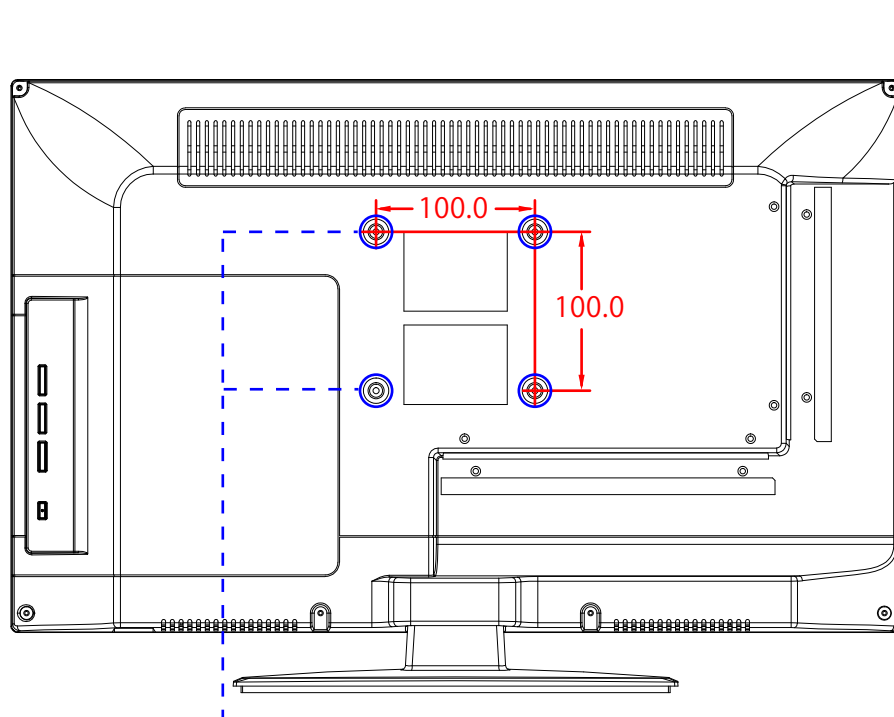

# WS-TV2459B *design info*

VESA 100mm \* 100mm  
壁掛け金具取り付け用ネジ穴